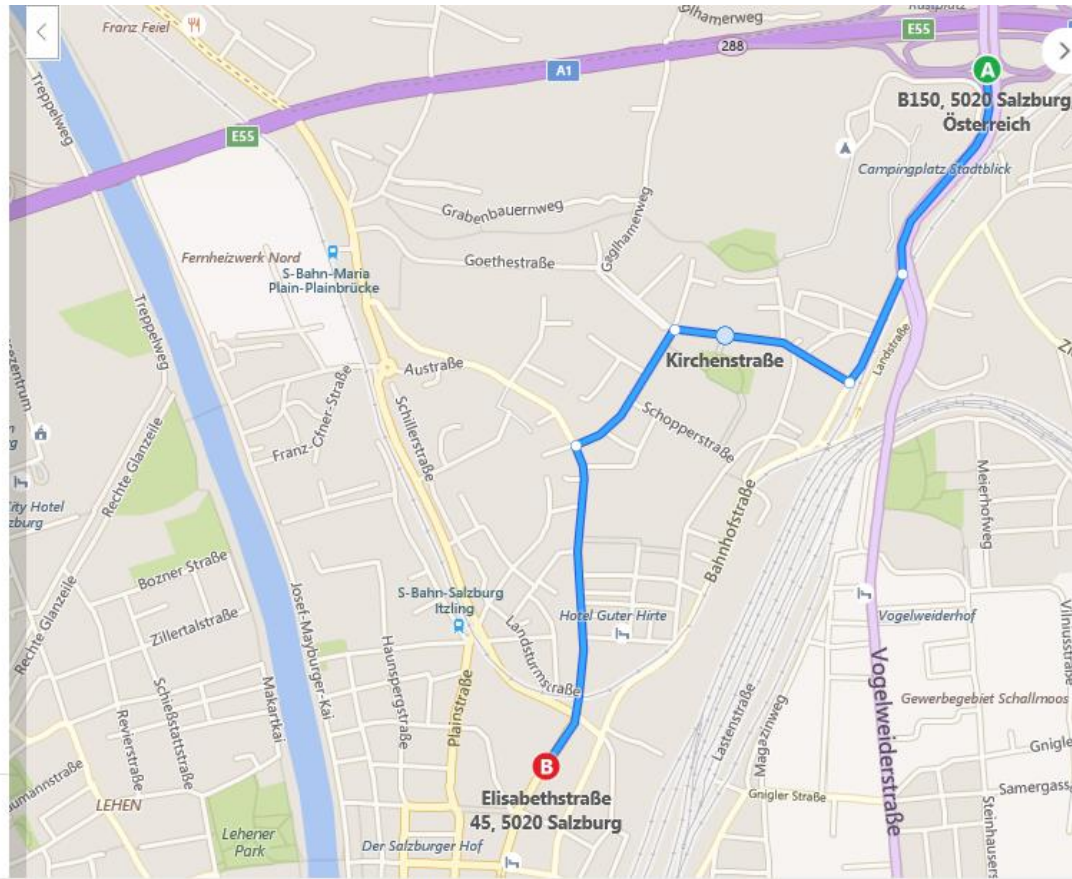

Drucken

A B150, 5020 Salzburg, Österreich

über Kirchenstraße Entfernen

Verlassen Sie B150 in Richtung Anschlussstelle Salzburg Nord

▲ Mäßig Stau

0,5 km
Biegen Sie rechts auf Bahnhofstraße ab

0,3 km
Biegen Sie rechts auf Kirchenstraße ab

0,4 km
Halten Sie sich links, und bleiben Sie auf Kirchenstraße

0,4 km
Biegen Sie links auf Itzlinger Hauptstraße / L118 ab

0,8 km
Ankunft in Elisabethstraße / L118
Wenn Sie Pestalozzistraße erreichen, sind Sie zu weit gefahren

B Elisabethstraße 45, 5020 Salzburg

Problem melden